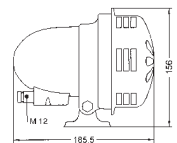

Kg. 1,6
BA Kg. 1,5

SCL12DA	42040	SCLBA12D	42046
SCL24DA	42041	SCLBA24D	42047
SCL48DA	42042		
SCL110DA	42043		
SCL230DA	42044		
SCL240DA	42045		

Color negro disponible bajo petición

Interruptor térmico de protección motor montado en las versiones 110V-230V-240V en los modelos CL-SCL-CT-SCT