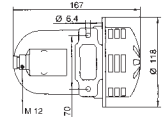

Kg. 1,2
BA Kg. 0,6

CL12DA	42020	CLBA12D	42026
CL24DA	42021	CLBA24D	42027
CL48DA	42022		
CL110DA	42023		
CL230DA	42024		
CL240DA	42025