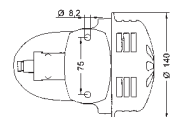

Kg. 1,6
BA Kg. 1,5

SCL12DA	42040	SCLBA12D	42046
SCL24DA	42041	SCLBA24D	42047
SCL48DA	42042		
SCL110DA	42043		
SCL230DA	42044		
SCL240DA	42045		

Color negro disponible bajo petición

Interruptor térmico de protección motor montado en las versiones 110V-230V-240V en los modelos CL-SCL-CT-SCT