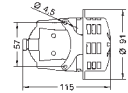

Kg. 0,4
BA Kg. 0,3

MCL12DA	42000	MCLBA12D	42006
MCL24DA	42001	MCLBA24D	42007
MCL48DA	42002		
MCL110DA	42003		
MCL230DA	42004		
MCL240DA	42005